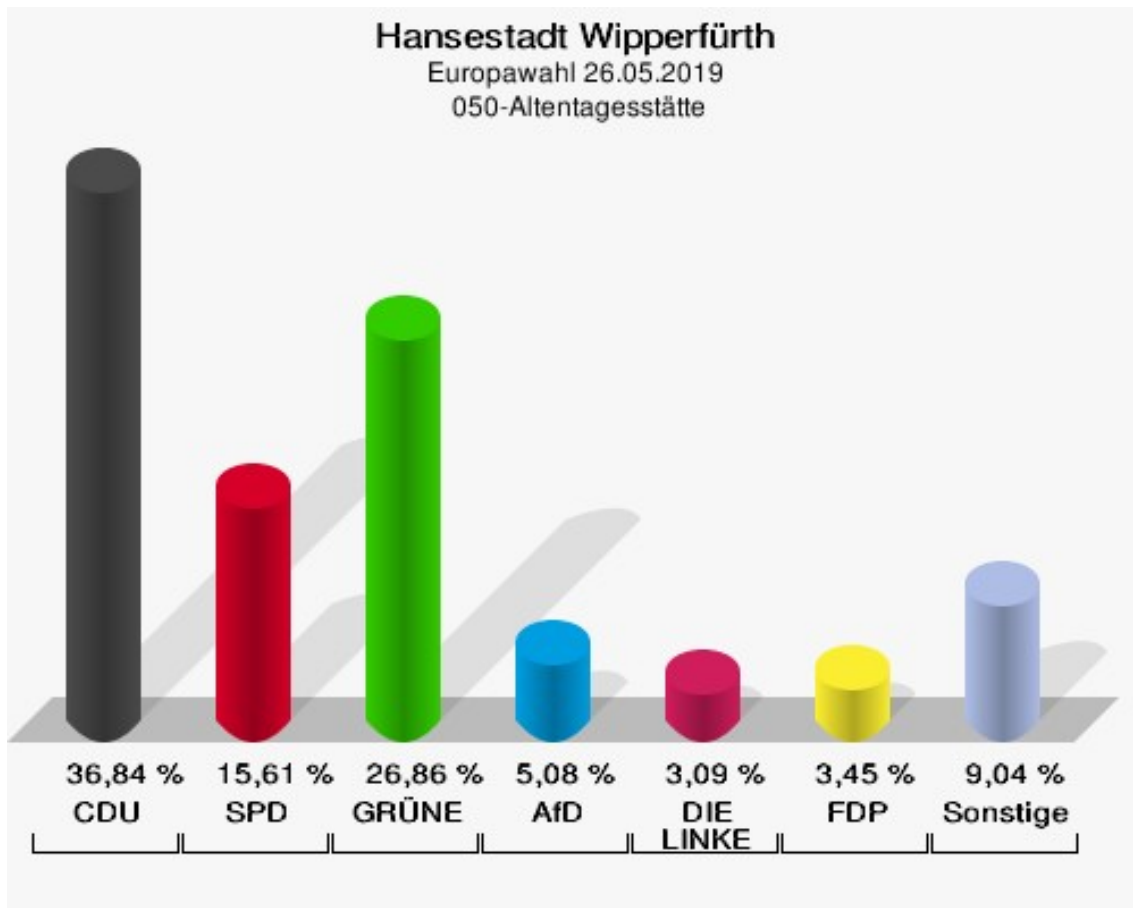

Anzahl	Prozent
NL	0	0,00 %
ÖkoLinX	0	0,00 %
Die Humanisten	1	0,18 %
PARTEI FÜR DIE TIERE	0	0,00 %
Gesundheitsforschung	1	0,18 %
Volt	2	0,36 %