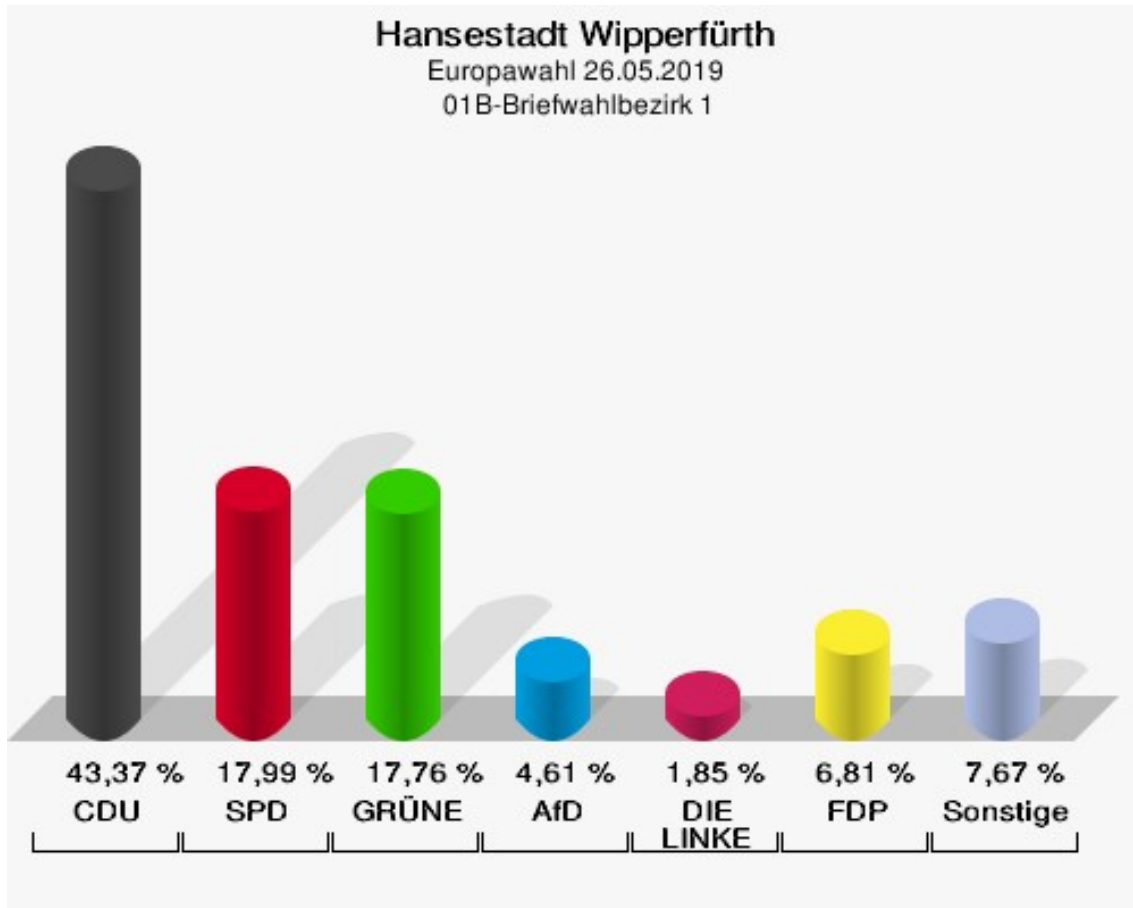

Anzahl	Prozent
ÖkoLinX	0	0,00 %
Die Humanisten	0	0,00 %
PARTEI FÜR DIE TIERE	1	0,12 %
Gesundheitsforschung	1	0,12 %
Volt	2	0,23 %