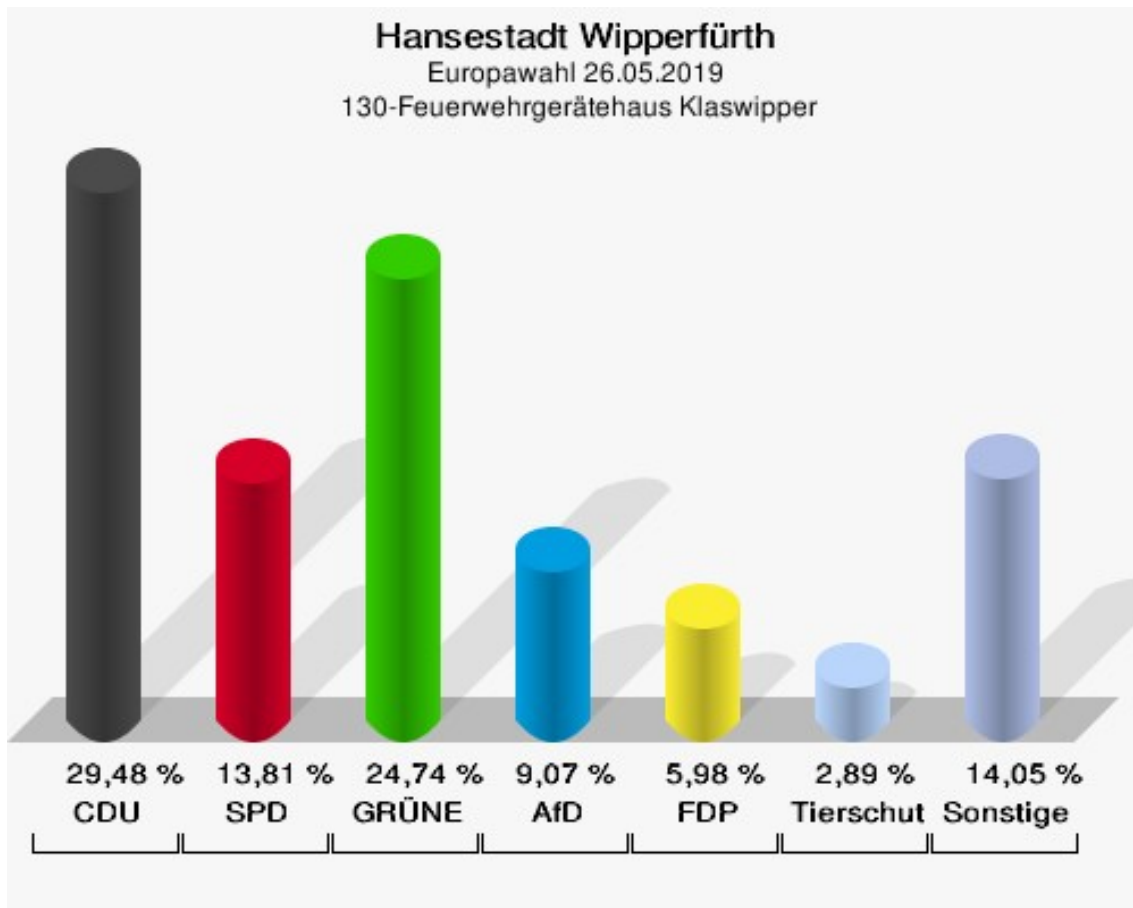

Anzahl	Prozent
NL	0	0,00 %
ÖkoLinX	0	0,00 %
Die Humanisten	1	0,21 %
PARTEI FÜR DIE TIERE	1	0,21 %
Gesundheitsforschung	1	0,21 %
Volt	2	0,41 %