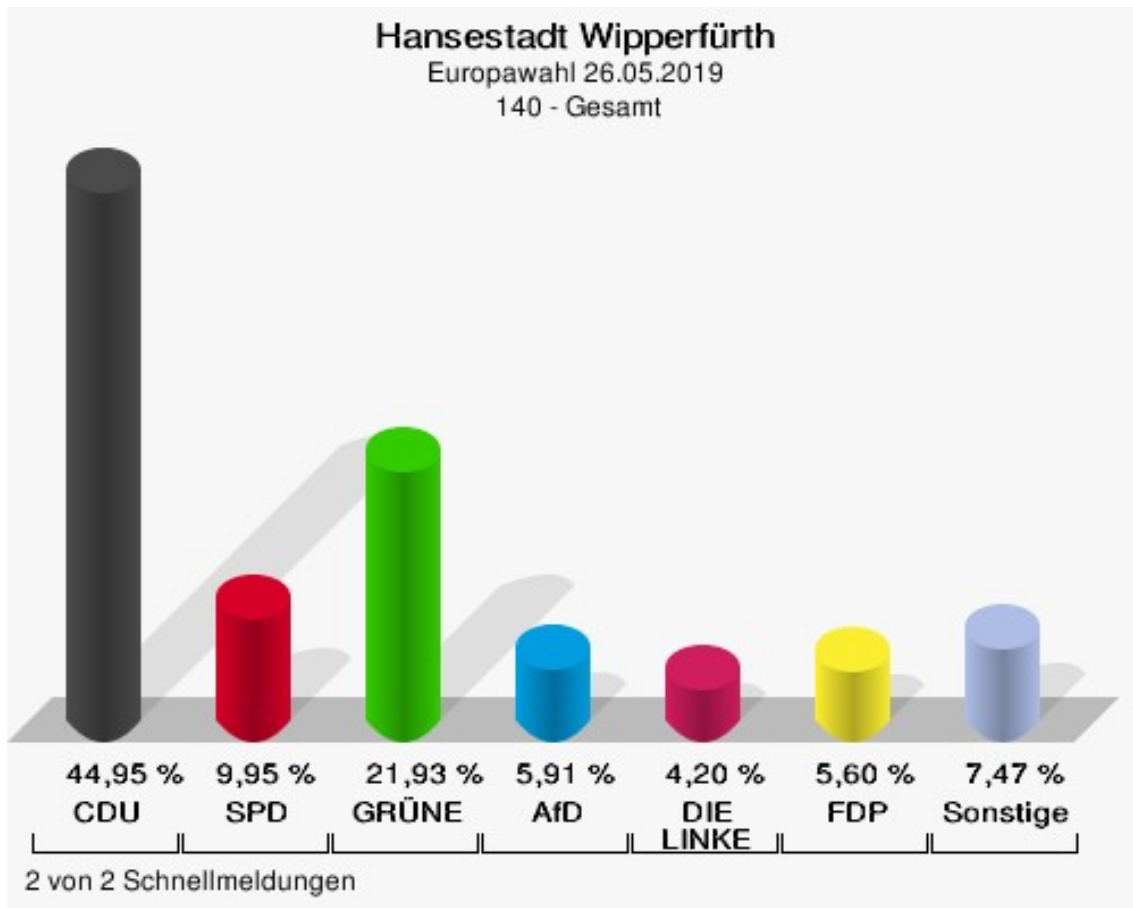

Anzahl	Prozent
NL	0	0,00 %
ÖkoLinX	2	0,31 %
Die Humanisten	0	0,00 %
PARTEI FÜR DIE TIERE	1	0,16 %
Gesundheitsforschung	0	0,00 %
Volt	2	0,31 %