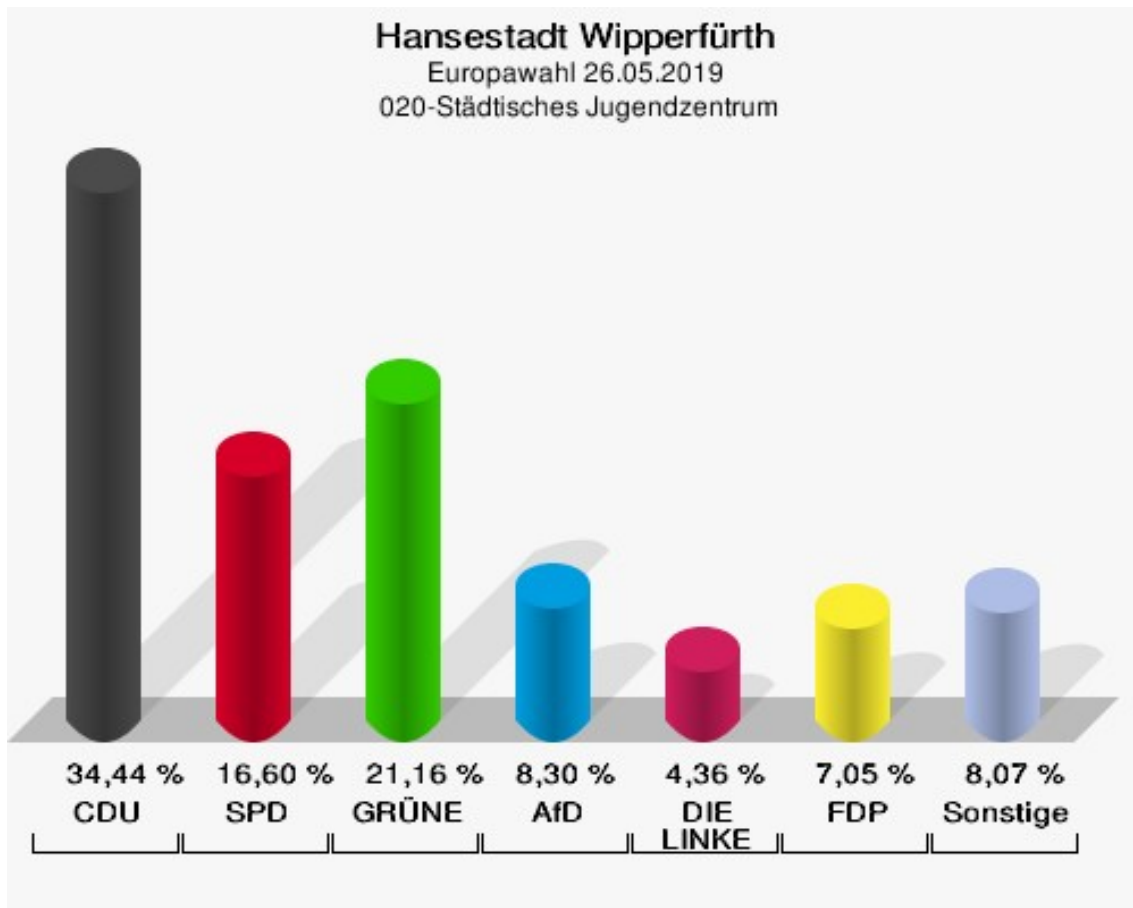

Anzahl	Prozent
NL	0	0,00 %
ÖkoLinX	0	0,00 %
Die Humanisten	0	0,00 %
PARTEI FÜR DIE TIERE	0	0,00 %
Gesundheitsforschung	0	0,00 %
Volt	3	0,62 %