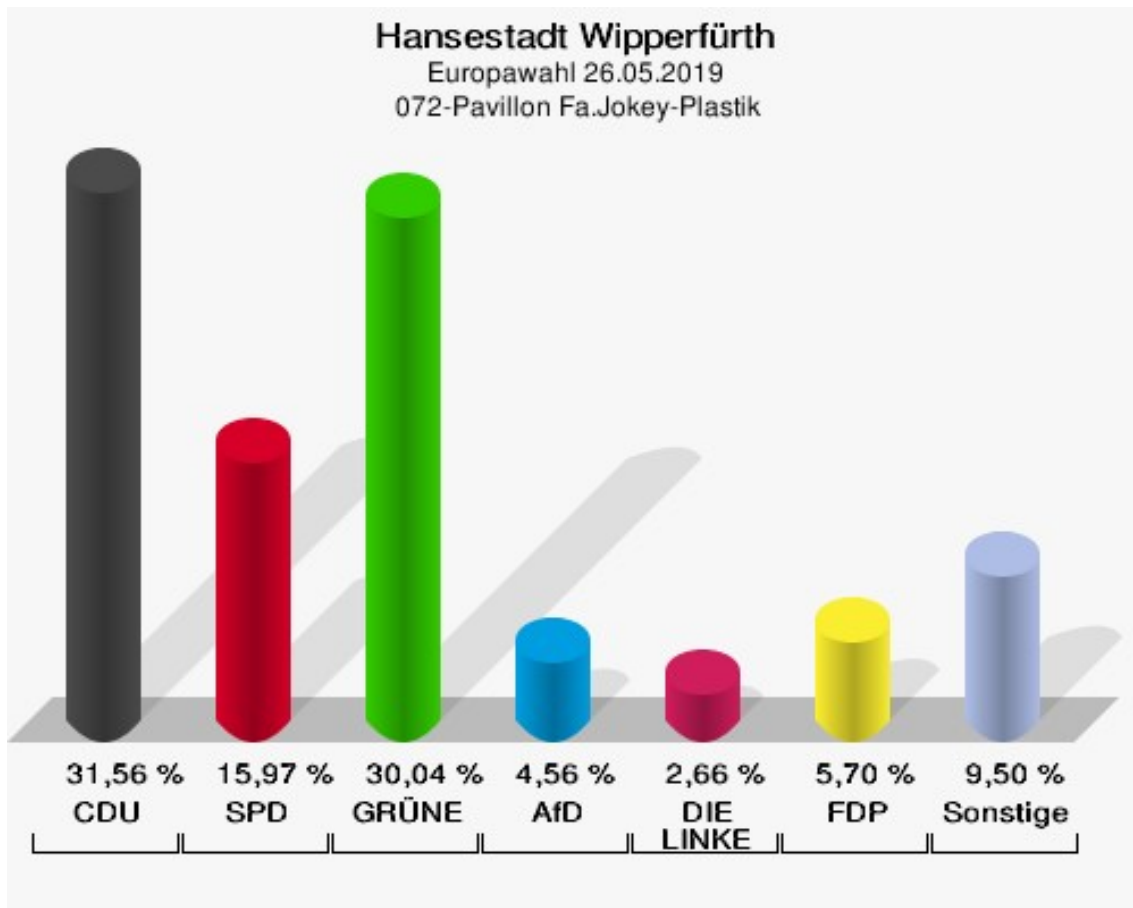

Anzahl	Prozent
NL	0	0,00 %
ÖkoLinX	0	0,00 %
Die Humanisten	0	0,00 %
PARTEI FÜR DIE TIERE	1	0,38 %
Gesundheitsforschung	1	0,38 %
Volt	4	1,52 %