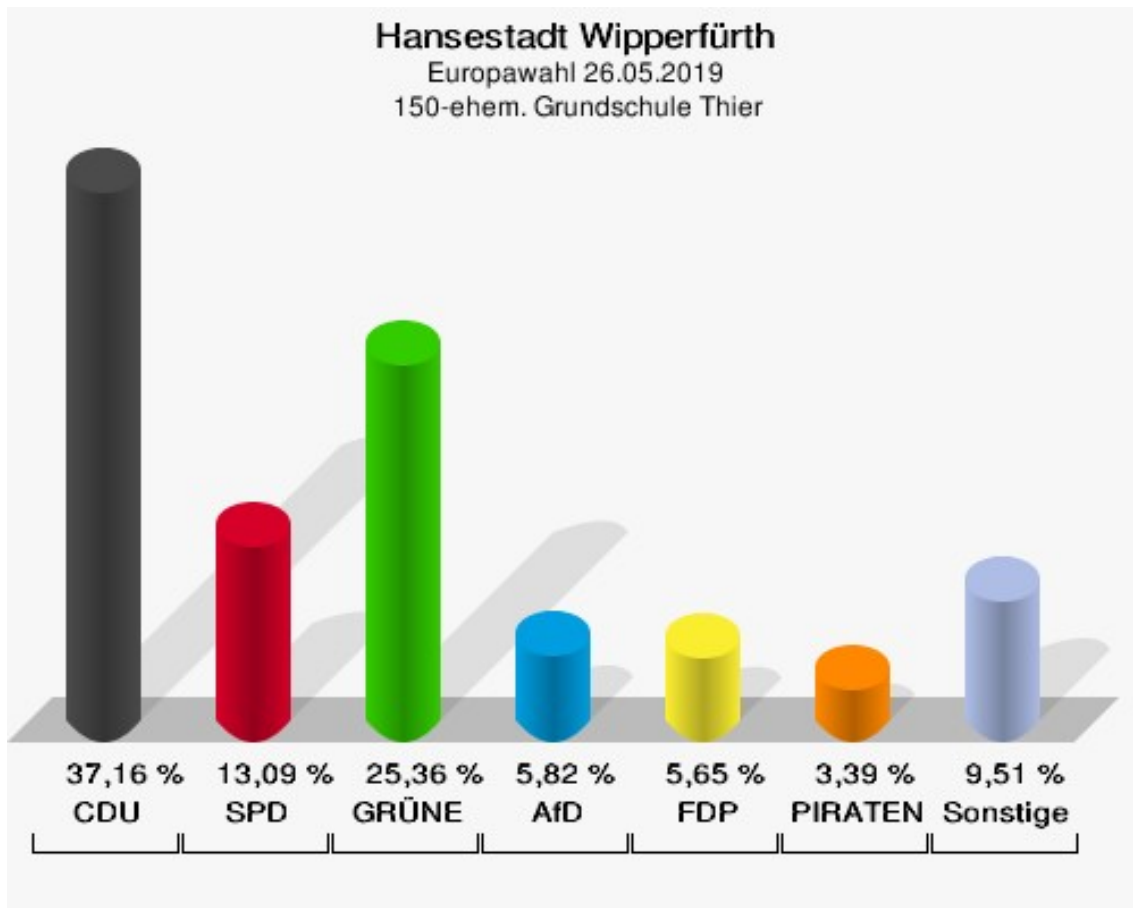

Anzahl	Prozent
NL	0	0,00 %
ÖkoLinX	0	0,00 %
Die Humanisten	0	0,00 %
PARTEI FÜR DIE TIERE	2	0,32 %
Gesundheitsforschung	2	0,32 %
Volt	5	0,81 %