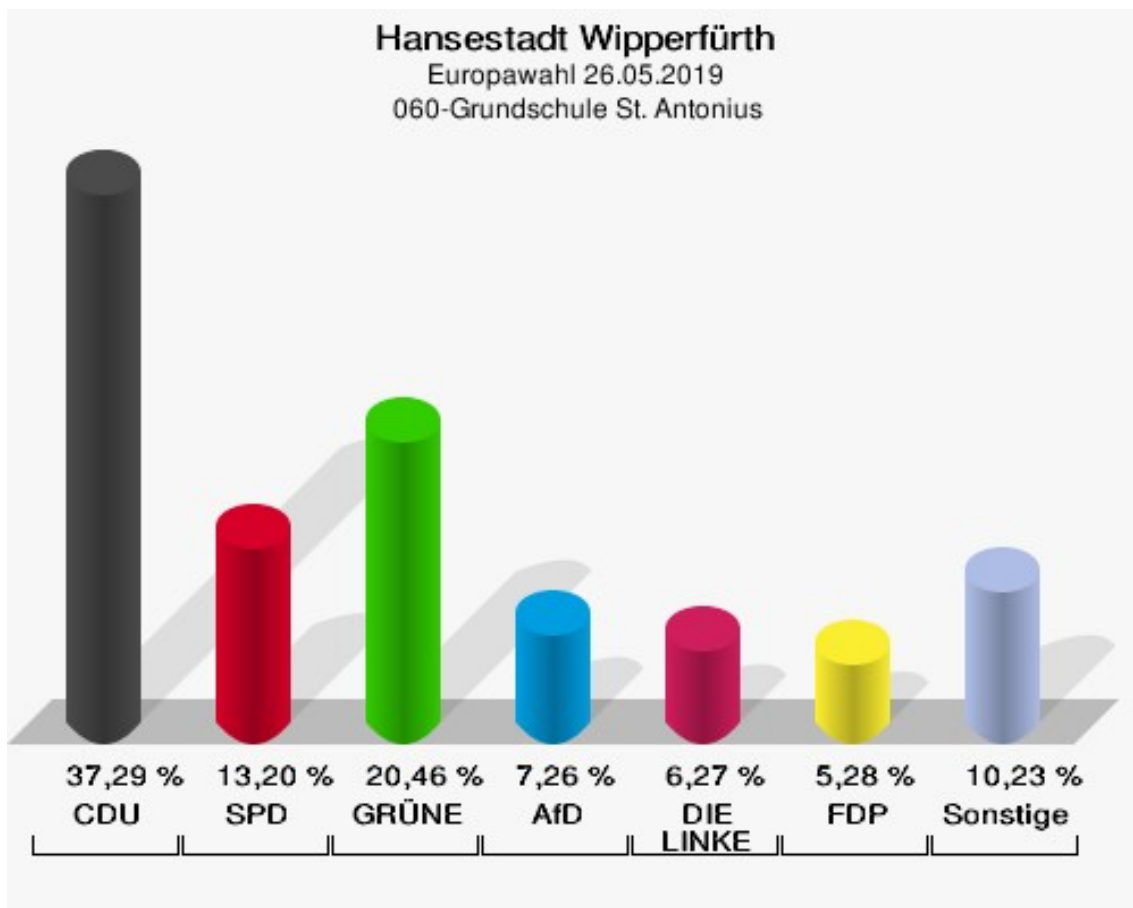

Anzahl	Prozent
NL	0	0,00 %
ÖkoLinX	0	0,00 %
Die Humanisten	0	0,00 %
PARTEI FÜR DIE TIERE	1	0,33 %
Gesundheitsforschung	0	0,00 %
Volt	0	0,00 %