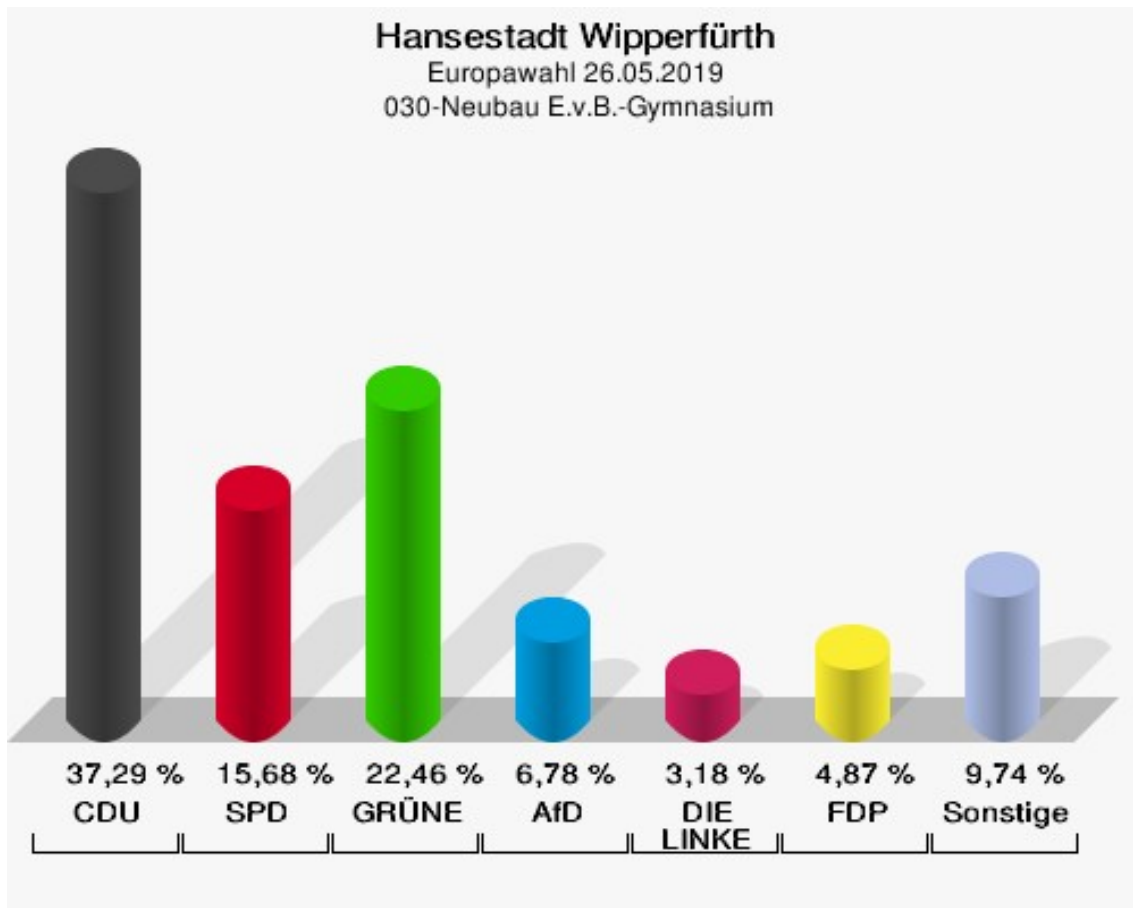

Anzahl	Prozent
NL	0	0,00 %
ÖkoLinX	0	0,00 %
Die Humanisten	0	0,00 %
PARTEI FÜR DIE TIERE	3	0,64 %
Gesundheitsforschung	0	0,00 %
Volt	6	1,27 %