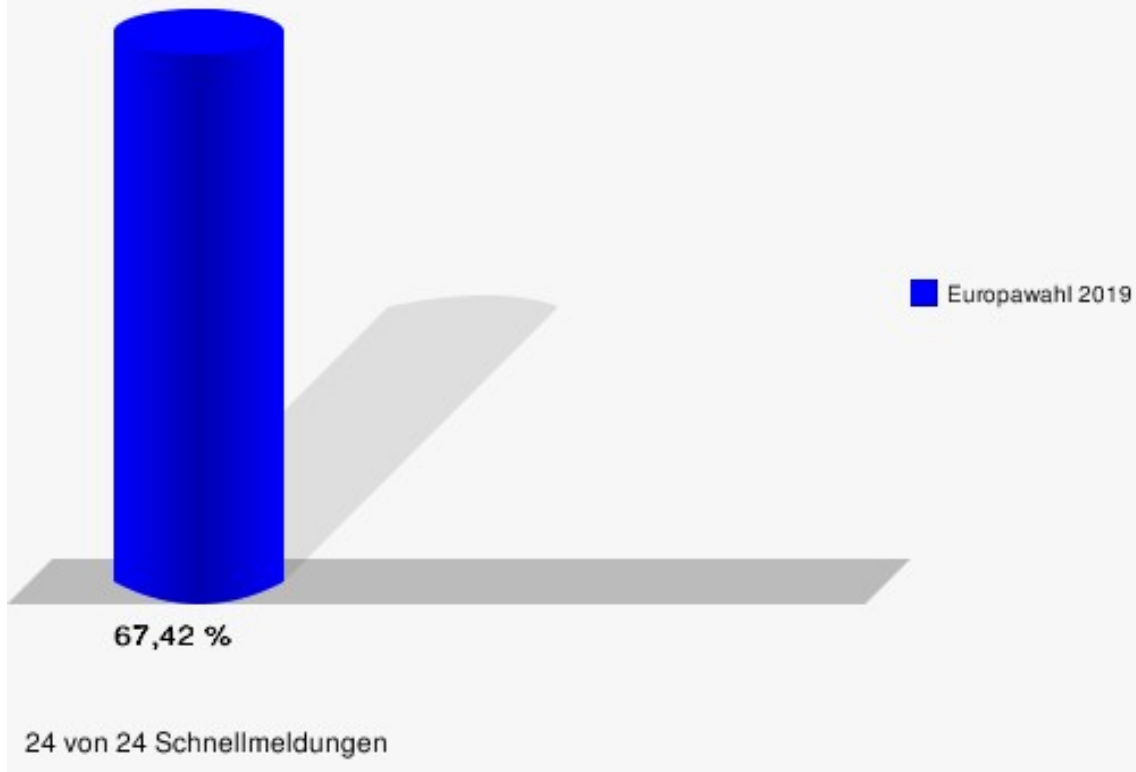

Hansestadt Wipperfürth
Europawahl 26.05.2019
Wahlbeteiligung Gesamtergebnis

Stadtteile 070 - Gesamt

	Anzahl	Prozent
Wahlberechtigte	961	
Wähler/innen	493	51,30 %
ungültige Stimmen	7	1,42 %
gültige Stimmen	486	98,58 %
CDU	170	34,98 %
SPD	74	15,23 %
GRÜNE	127	26,13 %
AfD	29	5,97 %
DIE LINKE	15	3,09 %
FDP	30	6,17 %
PIRATEN	2	0,41 %
Tierschutzpartei	7	1,44 %
NPD	0	0,00 %
Die PARTEI	6	1,23 %
FAMILIE	2	0,41 %
FREIE WÄHLER	5	1,03 %
Volksabstimmung	0	0,00 %
ÖDP	2	0,41 %
DKP	0	0,00 %
MLPD	0	0,00 %
BP	0	0,00 %
SGP	0	0,00 %
TIERSCHUTZ hier!	1	0,21 %
Tierschutzallianz	1	0,21 %
Bündnis C	1	0,21 %
BIG	0	0,00 %
BGE	0	0,00 %
DIE DIREKTE!	0	0,00 %
Demokratie in Europa - DiEM25	2	0,41 %
III. Weg	0	0,00 %
Die Grauen	0	0,00 %
DIE RECHTE	1	0,21 %
DIE VIOLETTEN	0	0,00 %
LIEBE	0	0,00 %
DIE FRAUEN	1	0,21 %
Graue Panther	4	0,82 %
LKR - Bernd Lucke und die Liberal-Konservativen Reformer	0	0,00 %