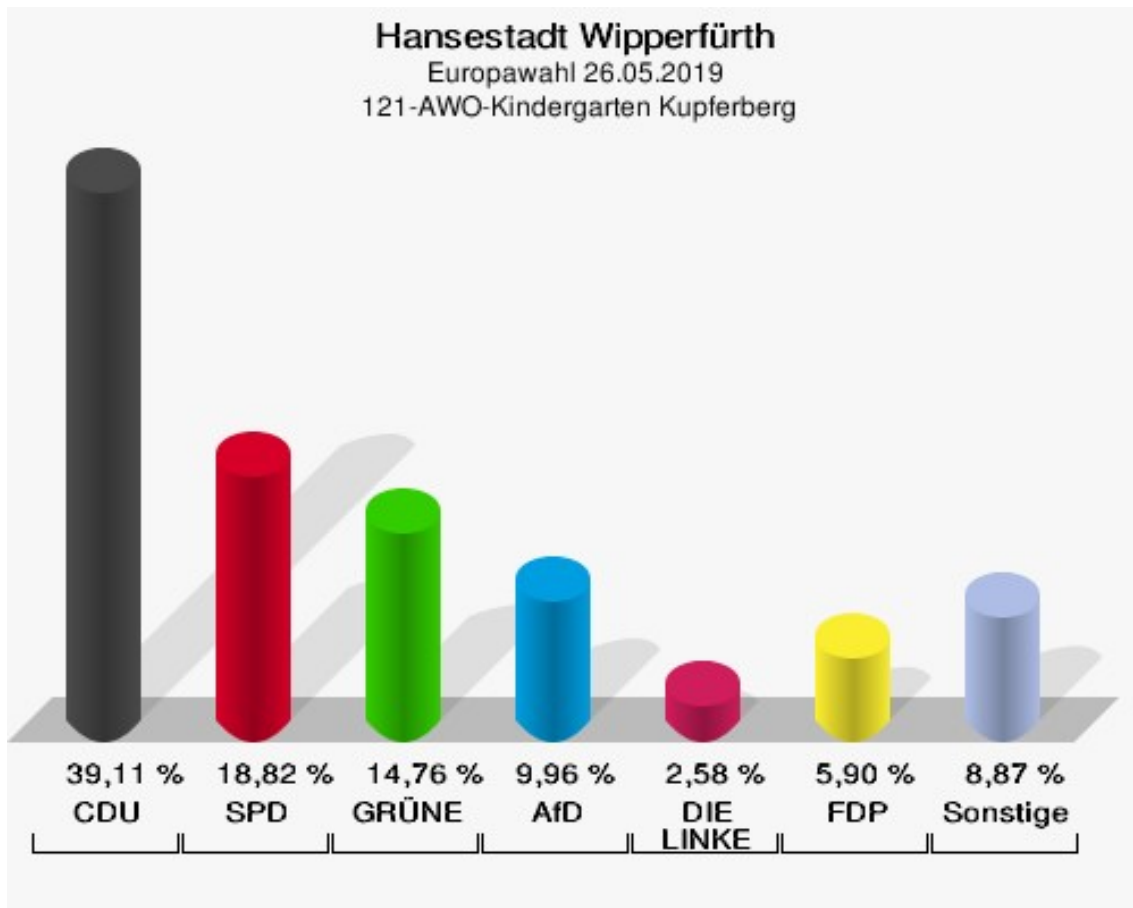

Anzahl	Prozent
NL	0	0,00 %
ÖkoLinX	1	0,37 %
Die Humanisten	0	0,00 %
PARTEI FÜR DIE TIERE	0	0,00 %
Gesundheitsforschung	1	0,37 %
Volt	1	0,37 %