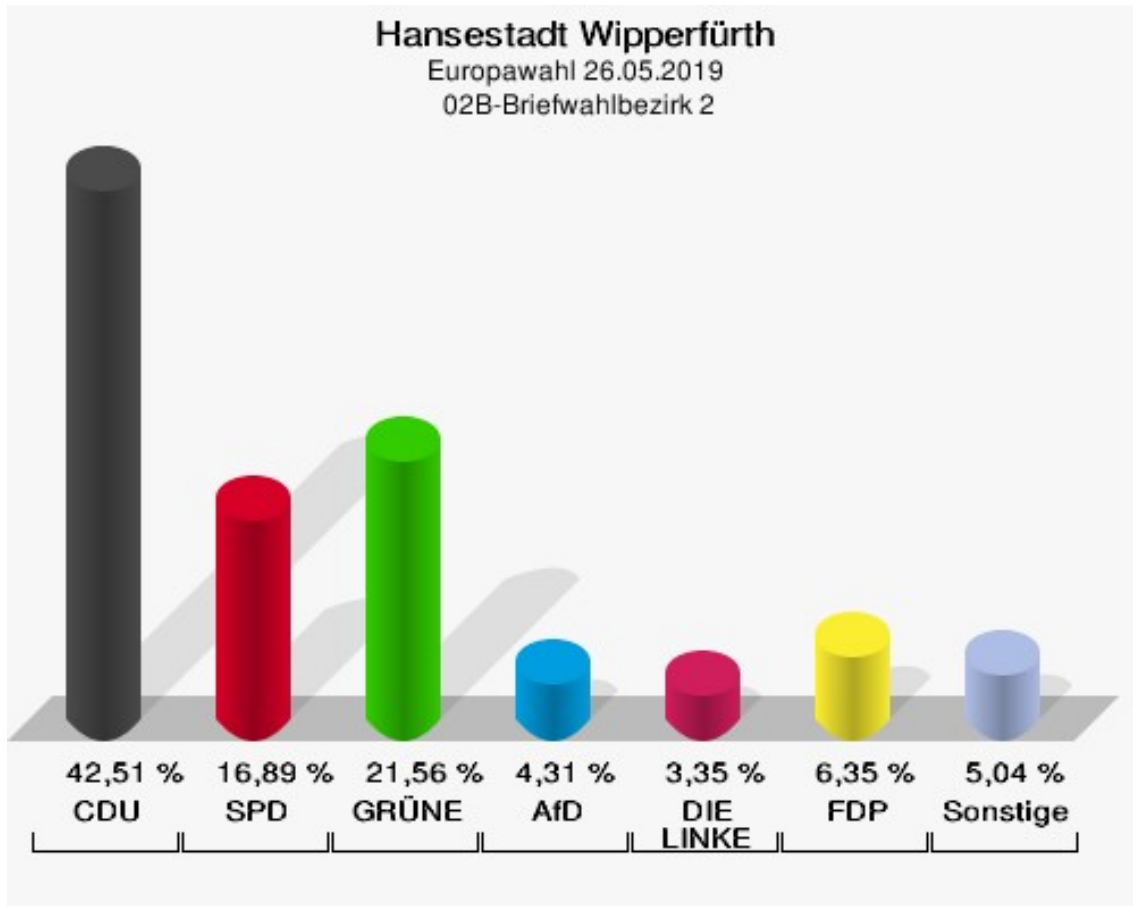

Anzahl	Prozent
ÖkoLinX	1	0,12 %
Die Humanisten	1	0,12 %
PARTEI FÜR DIE TIERE	2	0,24 %
Gesundheitsforschung	1	0,12 %
Volt	0	0,00 %