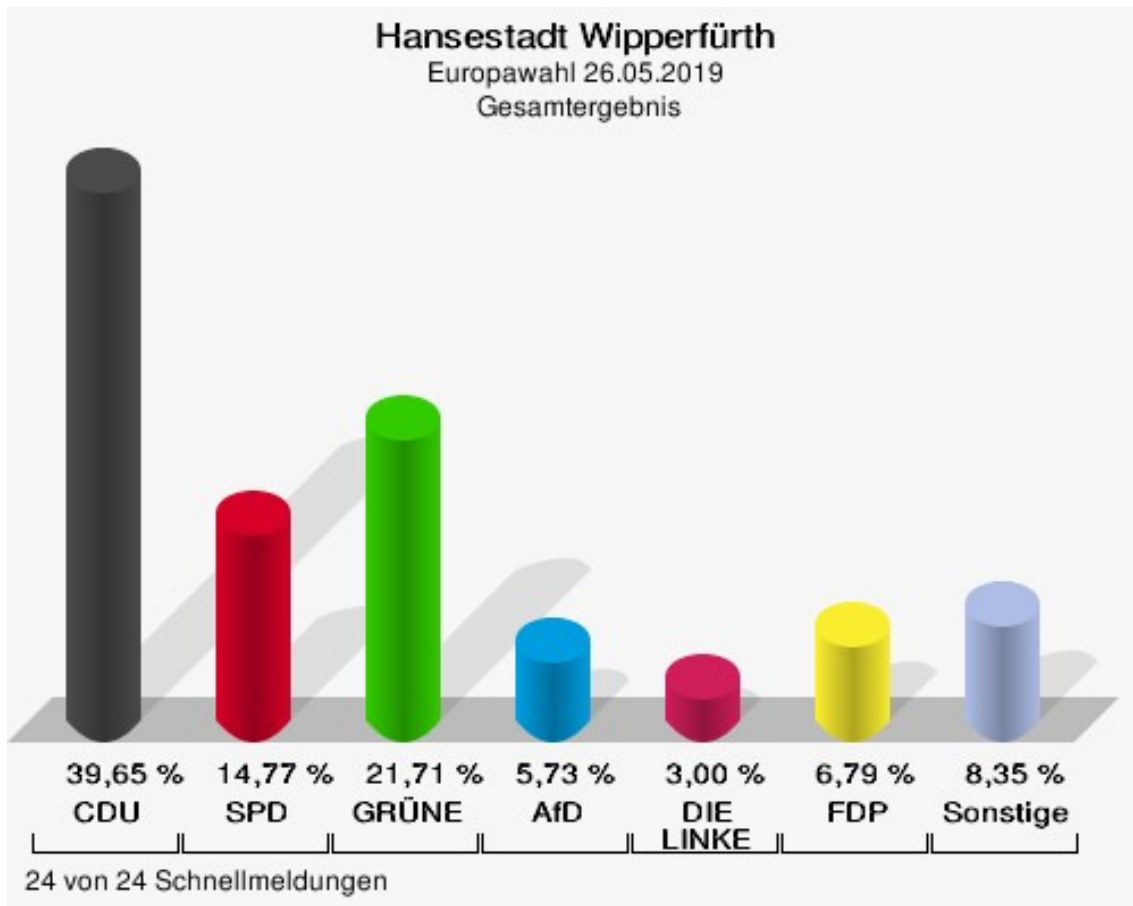

Anzahl	Prozent
MENSCHLICHE WELT	11	0,10 %
NL	1	0,01 %
ÖkoLinX	6	0,05 %
Die Humanisten	10	0,09 %
PARTEI FÜR DIE TIERE	26	0,24 %
Gesundheitsforschung	18	0,16 %
Volt	52	0,47 %