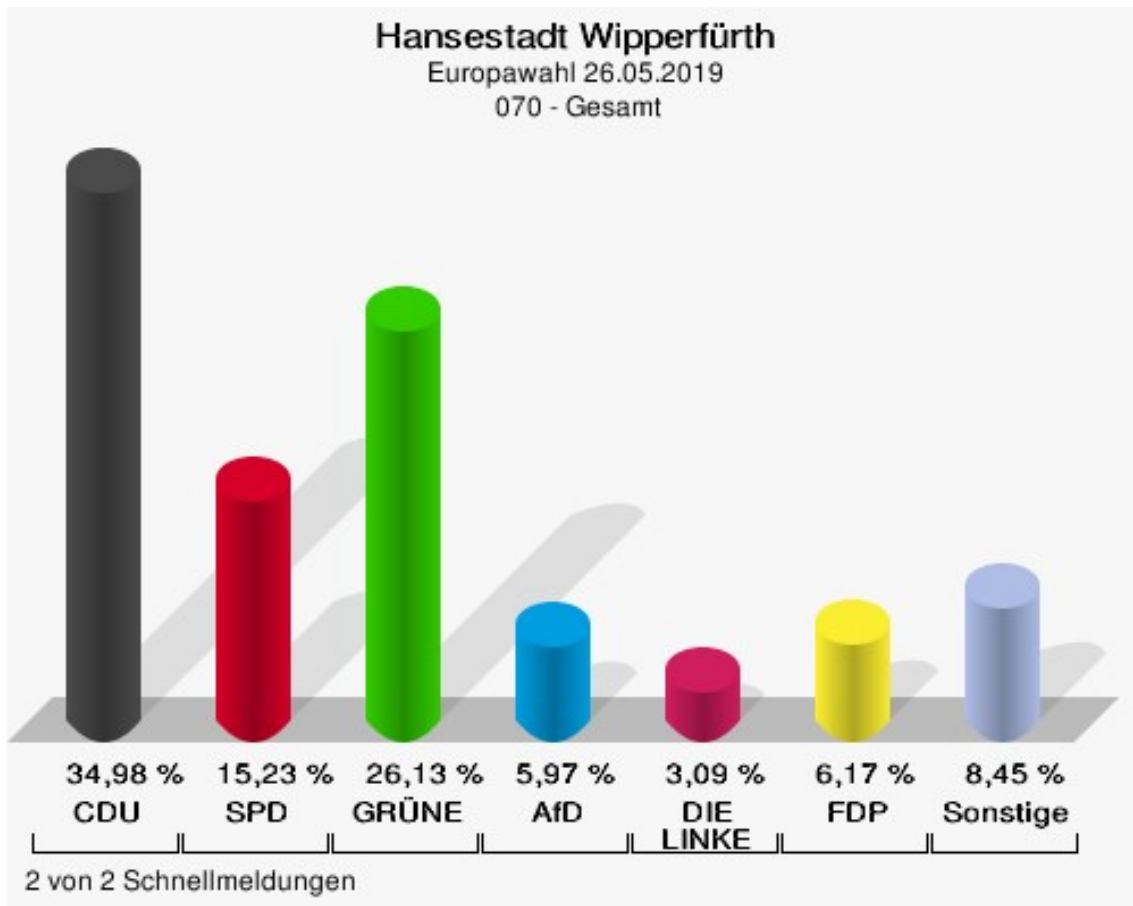

Anzahl	Prozent
MENSCHLICHE WELT	0	0,00 %
NL	0	0,00 %
ÖkoLinX	0	0,00 %
Die Humanisten	0	0,00 %
PARTEI FÜR DIE TIERE	1	0,21 %
Gesundheitsforschung	1	0,21 %
Volt	4	0,82 %