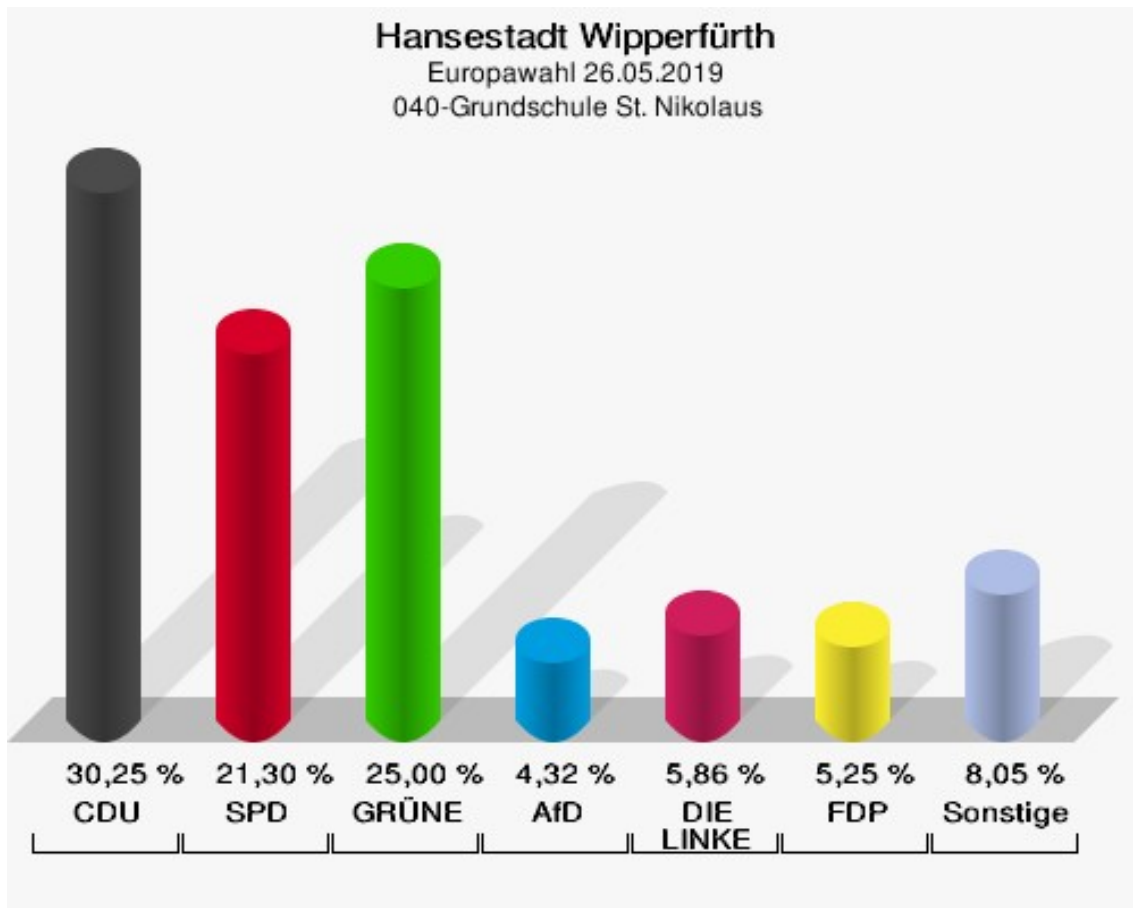

Anzahl	Prozent
NL	0	0,00 %
ÖkoLinX	0	0,00 %
Die Humanisten	0	0,00 %
PARTEI FÜR DIE TIERE	0	0,00 %
Gesundheitsforschung	2	0,62 %
Volt	1	0,31 %