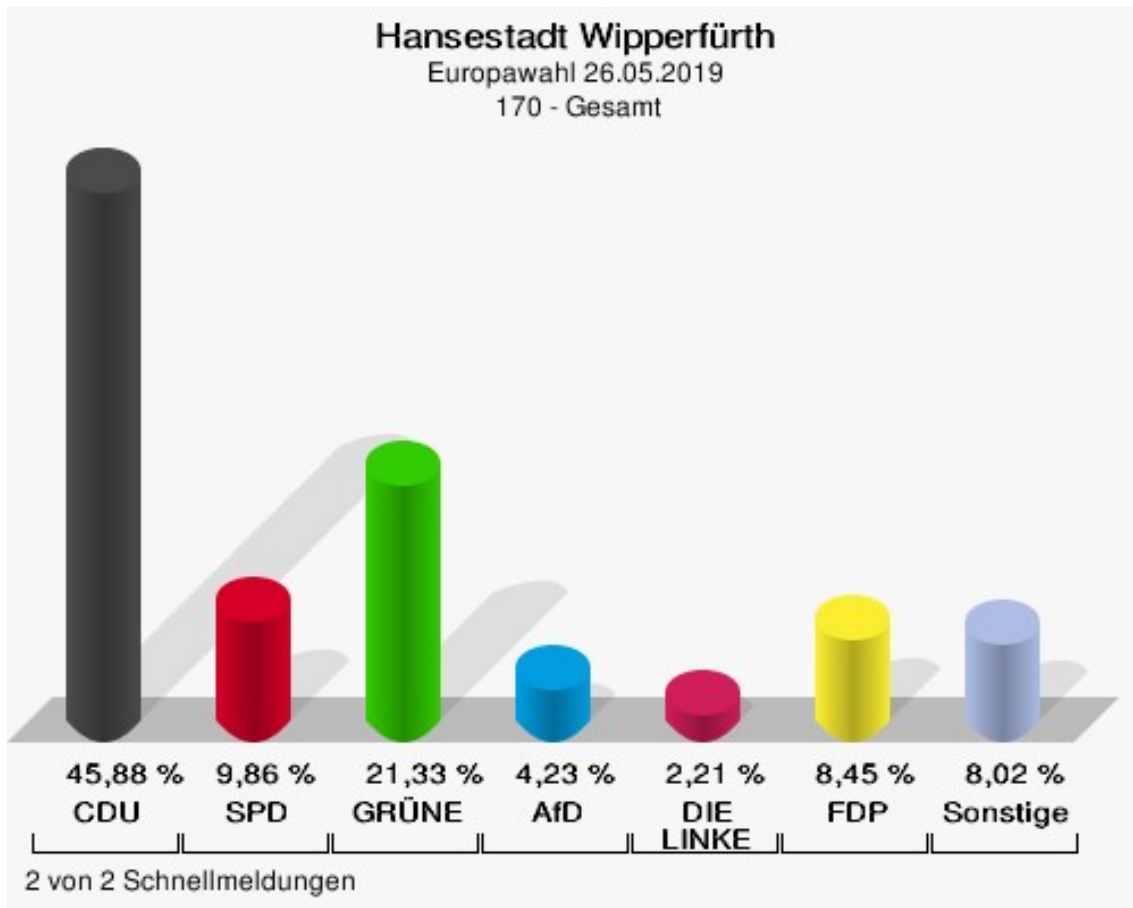

Anzahl	Prozent
NL	0	0,00 %
ÖkoLinX	0	0,00 %
Die Humanisten	2	0,40 %
PARTEI FÜR DIE TIERE	0	0,00 %
Gesundheitsforschung	1	0,20 %
Volt	3	0,60 %