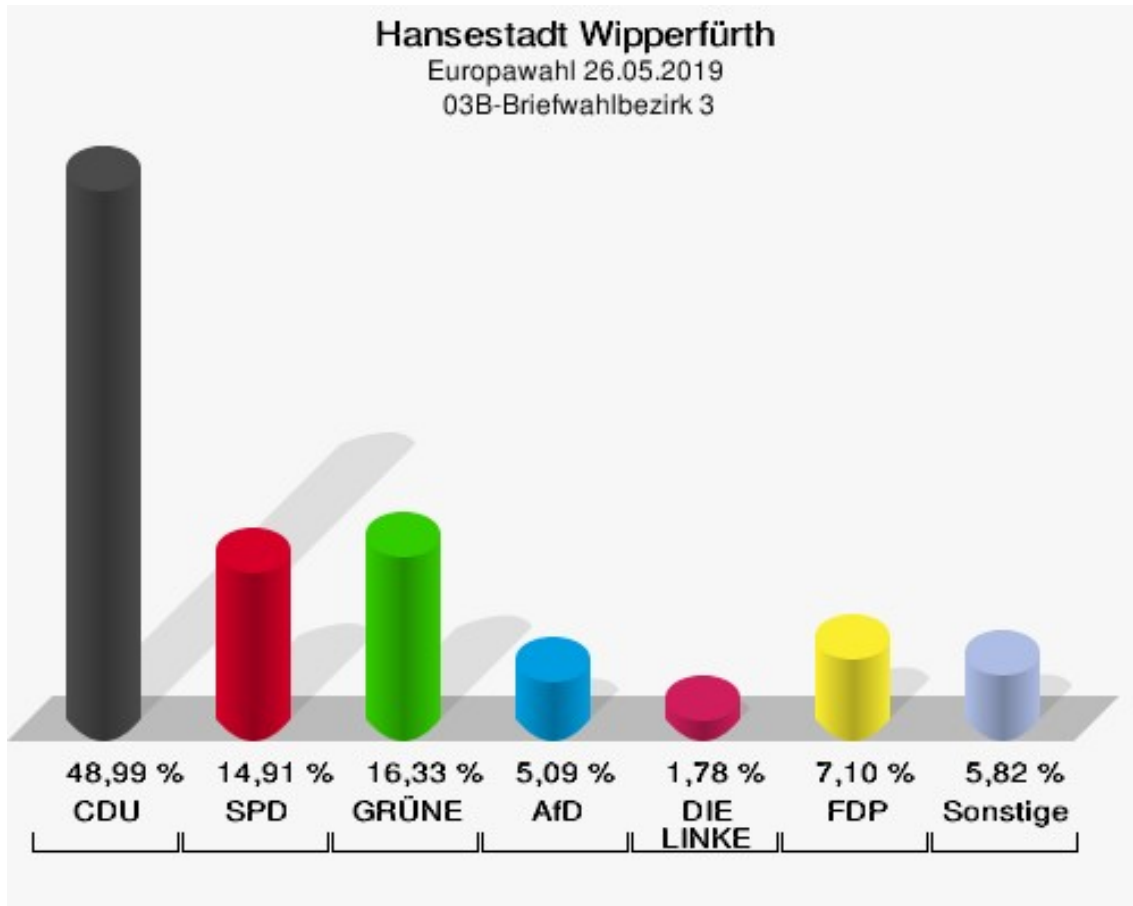

Anzahl	Prozent
ÖkoLinX	0	0,00 %
Die Humanisten	1	0,12 %
PARTEI FÜR DIE TIERE	1	0,12 %
Gesundheitsforschung	1	0,12 %
Volt	2	0,24 %