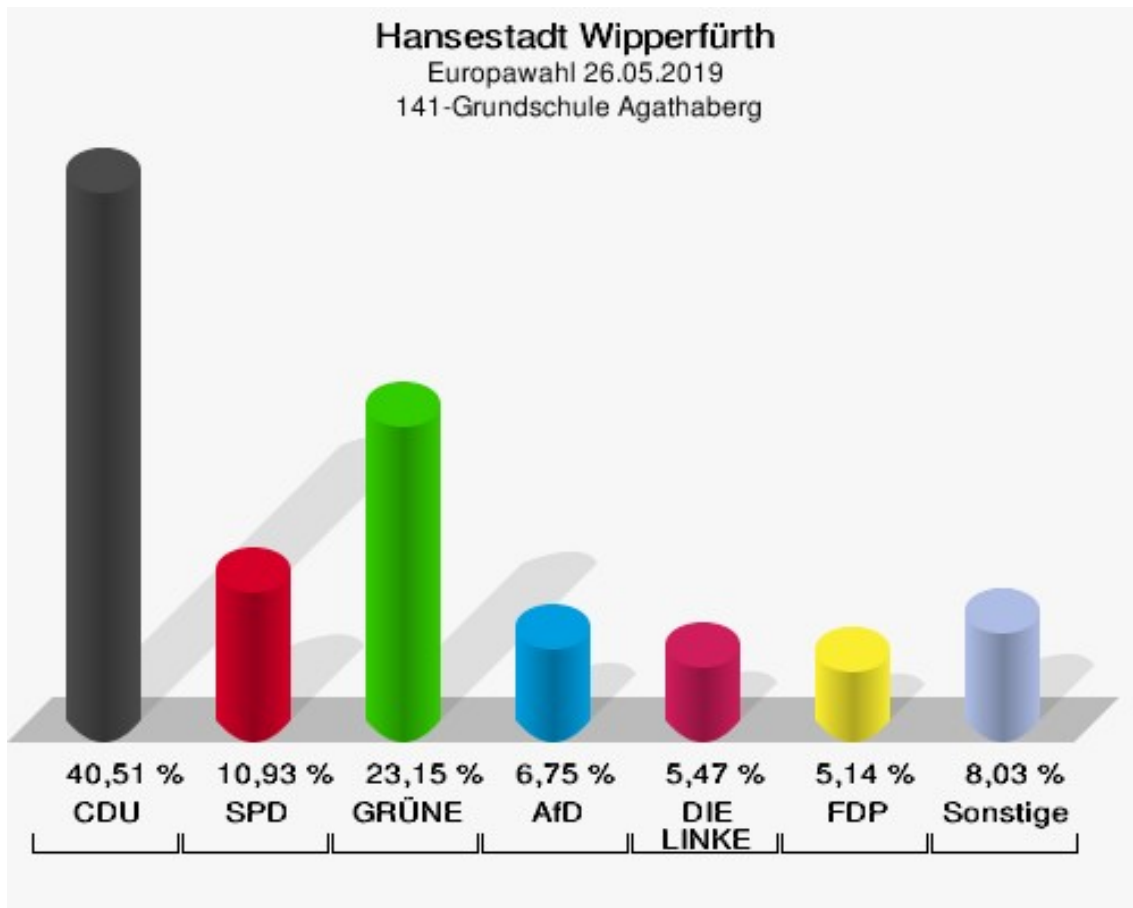

Anzahl	Prozent
NL	0	0,00 %
ÖkoLinX	2	0,64 %
Die Humanisten	0	0,00 %
PARTEI FÜR DIE TIERE	0	0,00 %
Gesundheitsforschung	0	0,00 %
Volt	1	0,32 %