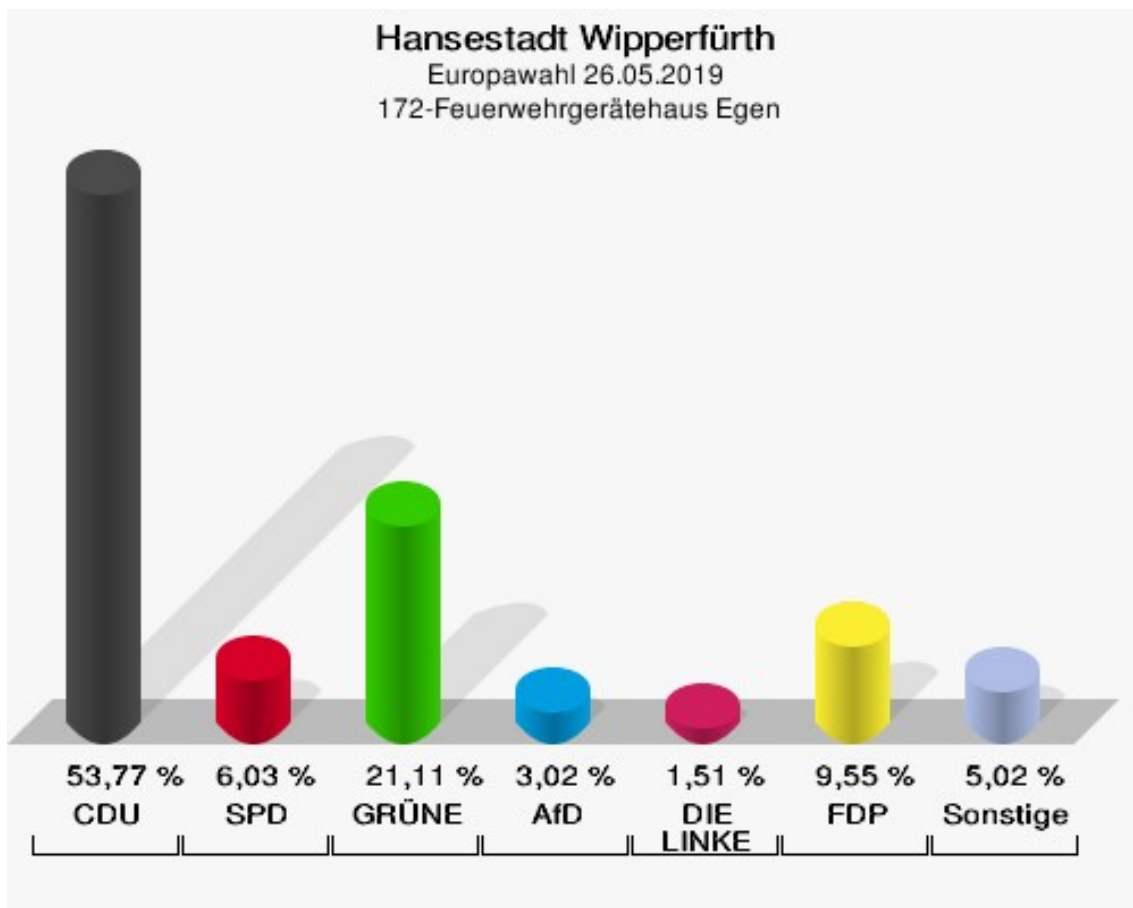

Anzahl	Prozent
NL	0	0,00 %
ÖkoLinX	0	0,00 %
Die Humanisten	1	0,50 %
PARTEI FÜR DIE TIERE	0	0,00 %
Gesundheitsforschung	0	0,00 %
Volt	0	0,00 %