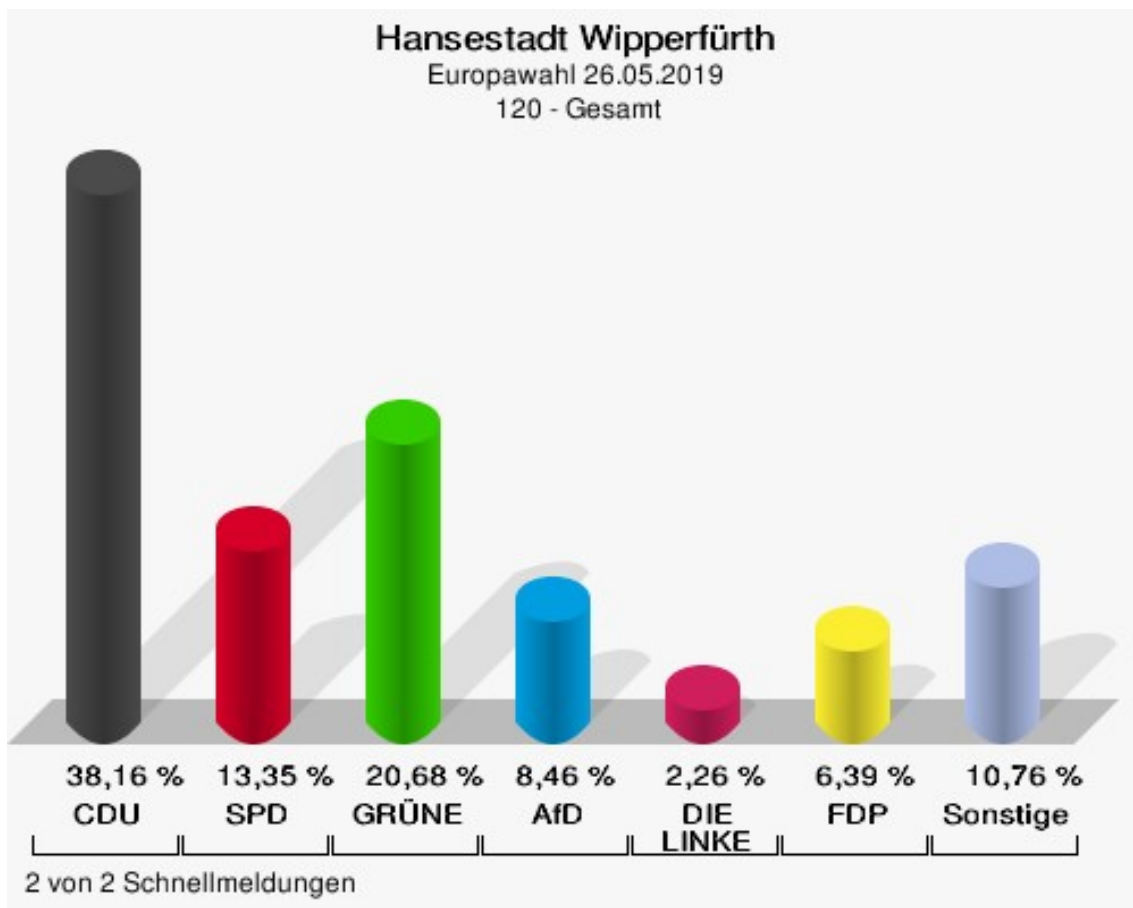

Anzahl	Prozent
NL	0	0,00 %
ÖkoLinX	2	0,38 %
Die Humanisten	0	0,00 %
PARTEI FÜR DIE TIERE	3	0,56 %
Gesundheitsforschung	1	0,19 %
Volt	1	0,19 %