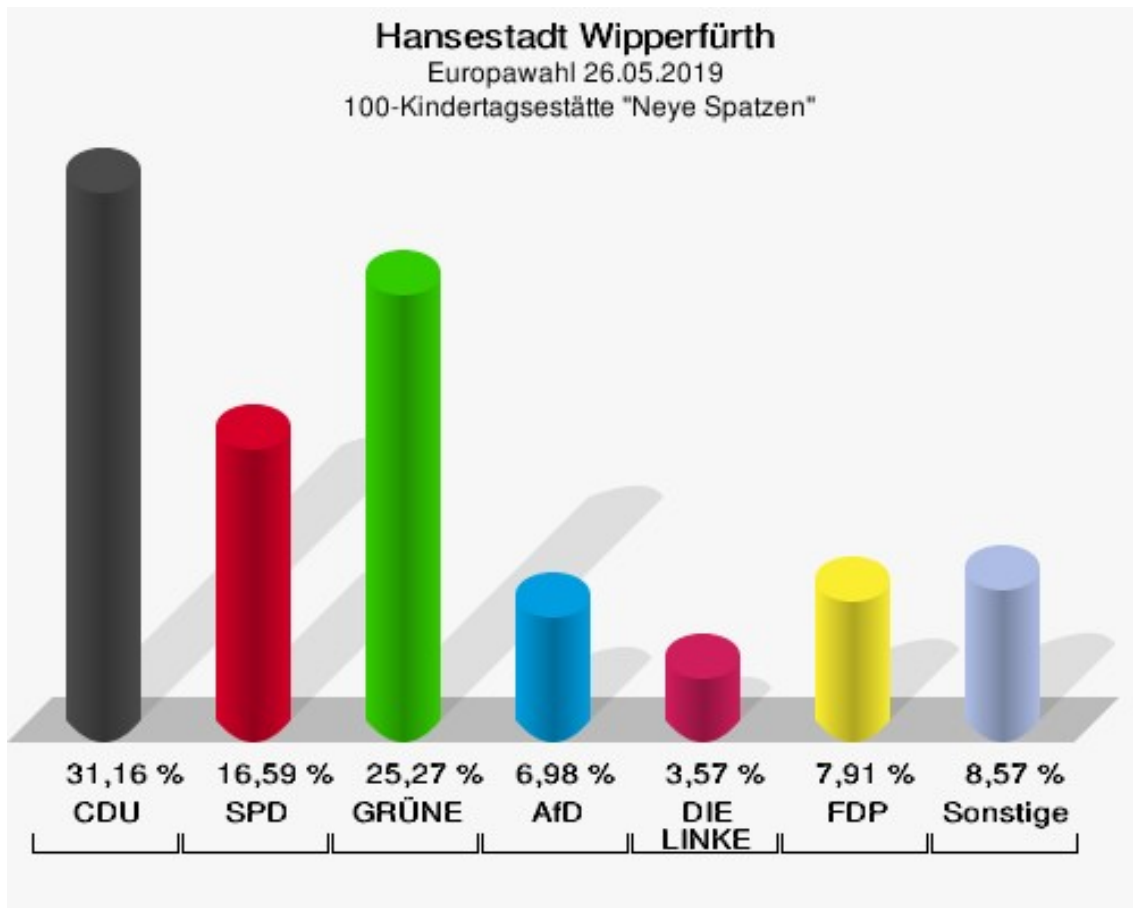

Anzahl	Prozent
NL	0	0,00 %
ÖkoLinX	0	0,00 %
Die Humanisten	0	0,00 %
PARTEI FÜR DIE TIERE	3	0,47 %
Gesundheitsforschung	1	0,16 %
Volt	2	0,31 %