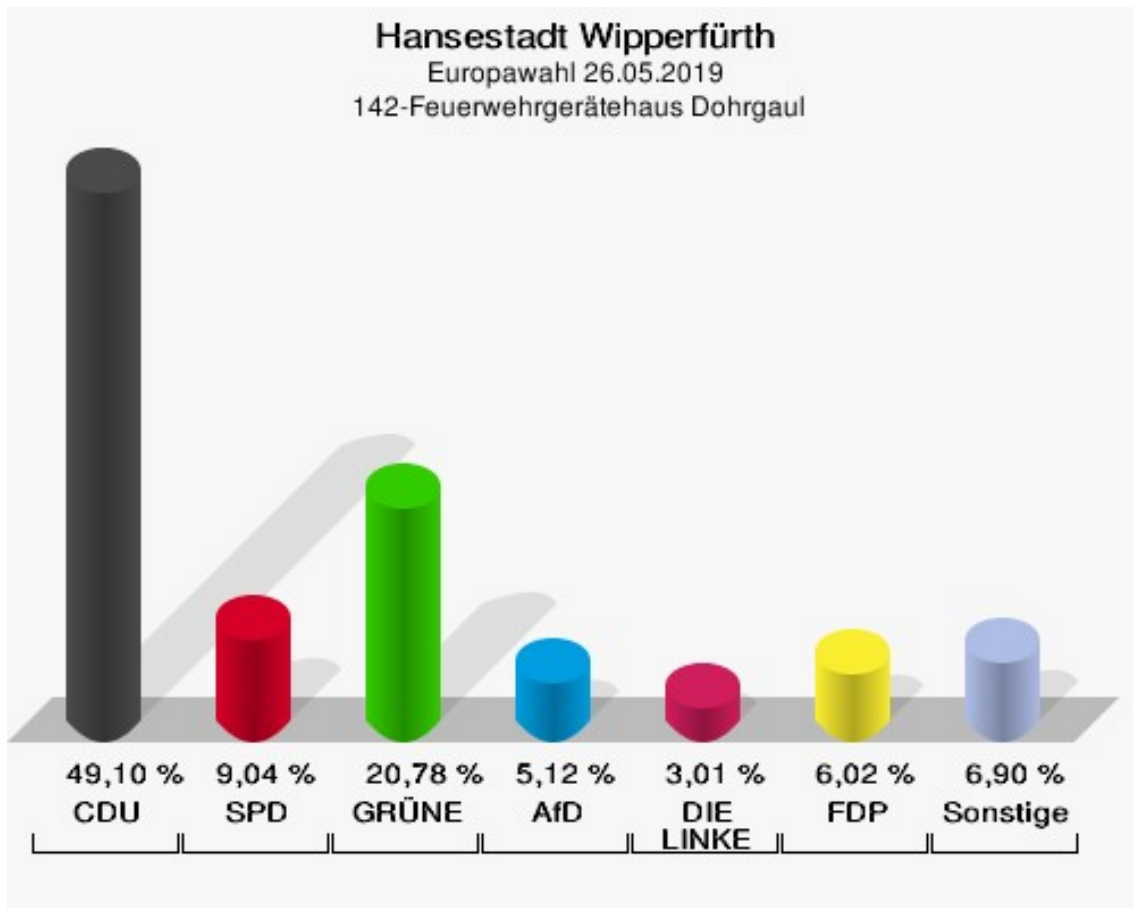

Anzahl	Prozent
NL	0	0,00 %
ÖkoLinX	0	0,00 %
Die Humanisten	0	0,00 %
PARTEI FÜR DIE TIERE	1	0,30 %
Gesundheitsforschung	0	0,00 %
Volt	1	0,30 %