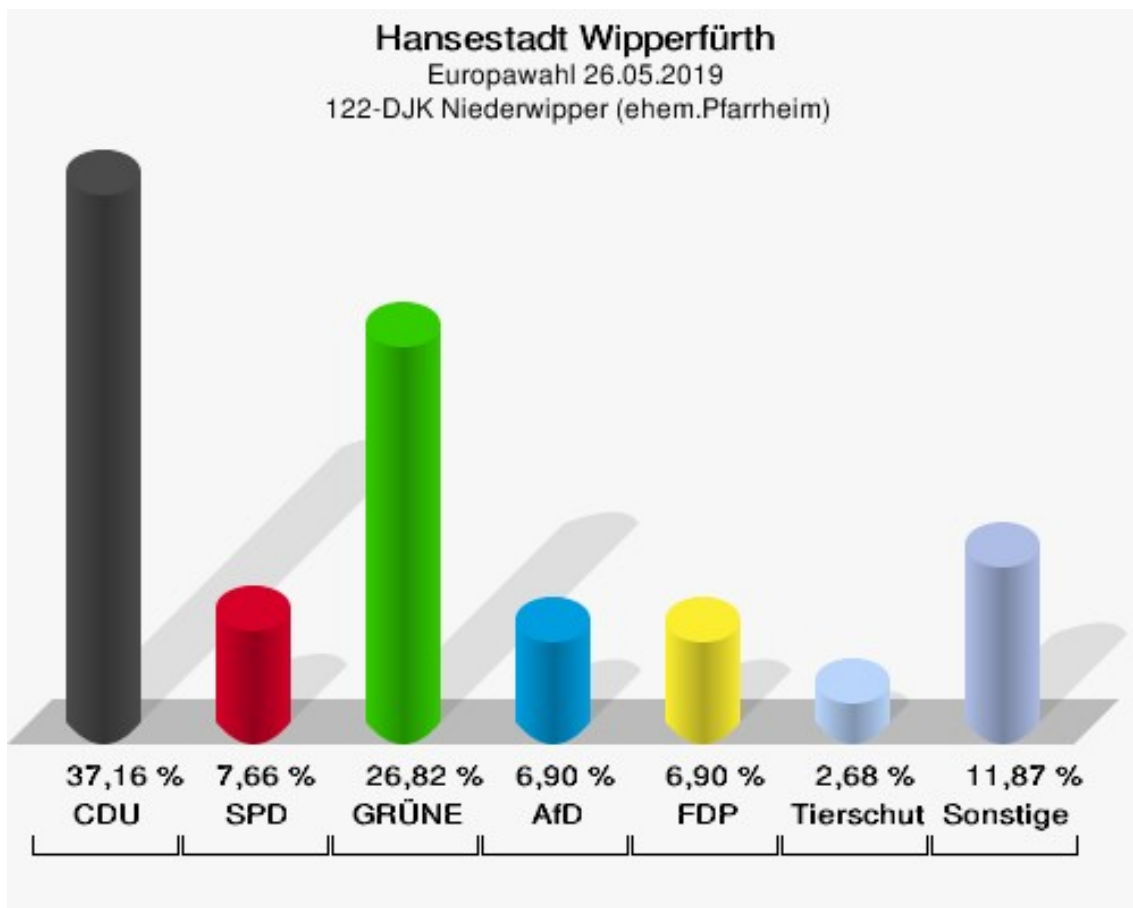

Anzahl	Prozent
NL	0	0,00 %
ÖkoLinX	1	0,38 %
Die Humanisten	0	0,00 %
PARTEI FÜR DIE TIERE	3	1,15 %
Gesundheitsforschung	0	0,00 %
Volt	0	0,00 %