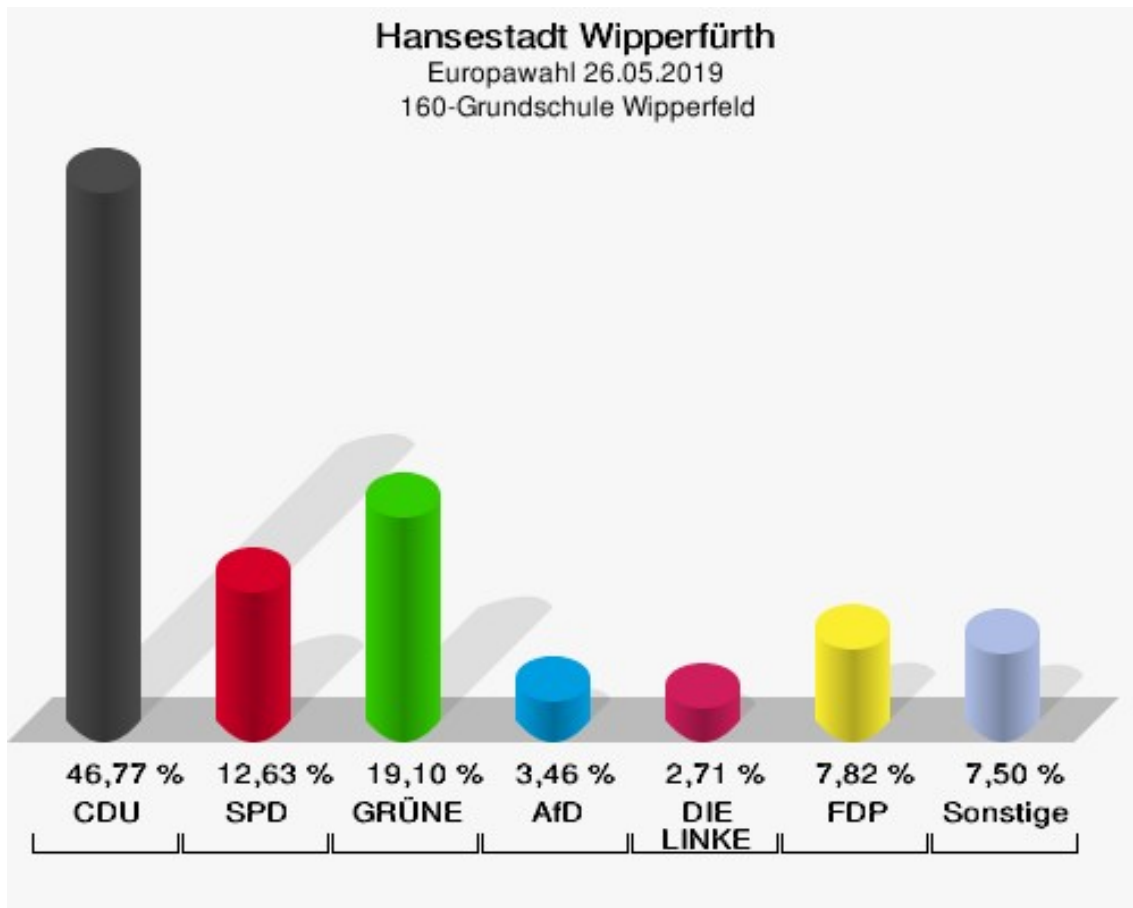

Anzahl	Prozent
NL	0	0,00 %
ÖkoLinX	1	0,15 %
Die Humanisten	1	0,15 %
PARTEI FÜR DIE TIERE	2	0,30 %
Gesundheitsforschung	2	0,30 %
Volt	8	1,20 %