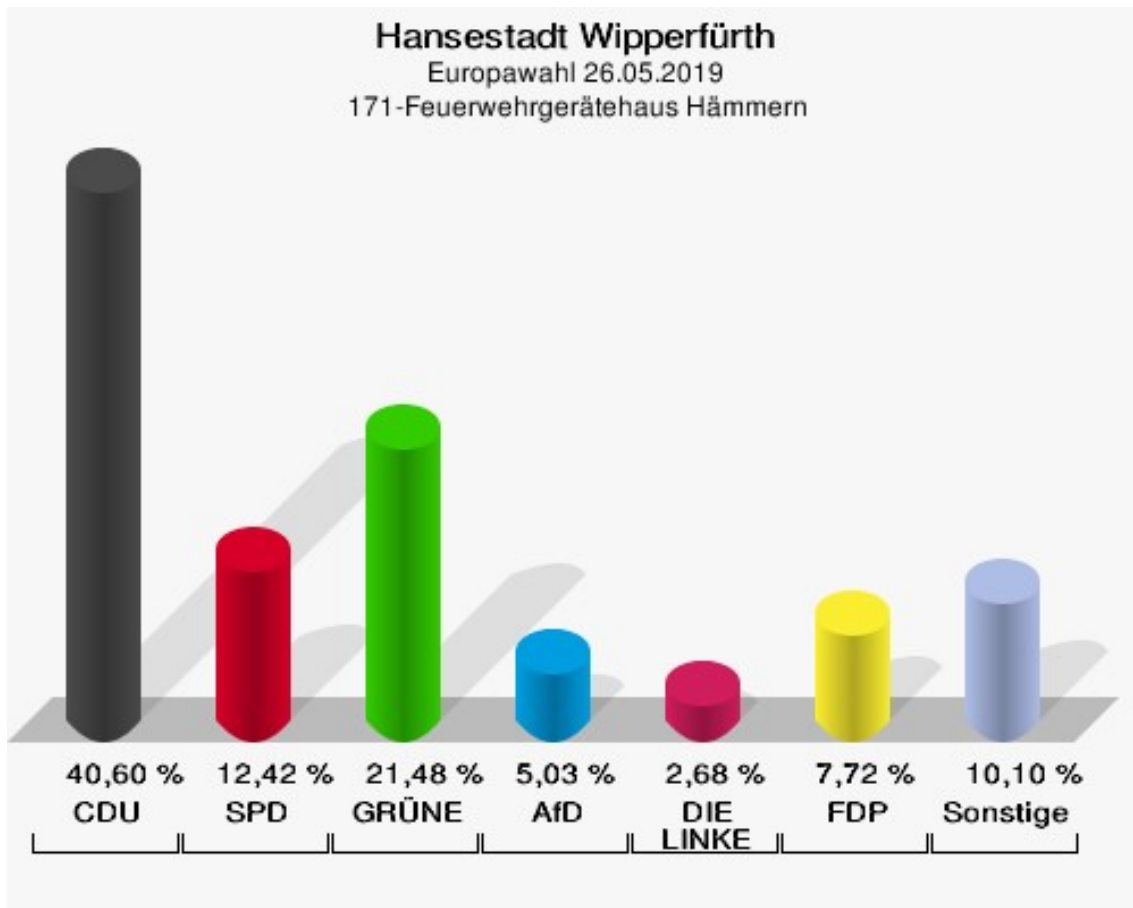

Anzahl	Prozent
NL	0	0,00 %
ÖkoLinX	0	0,00 %
Die Humanisten	1	0,34 %
PARTEI FÜR DIE TIERE	0	0,00 %
Gesundheitsforschung	1	0,34 %
Volt	3	1,01 %