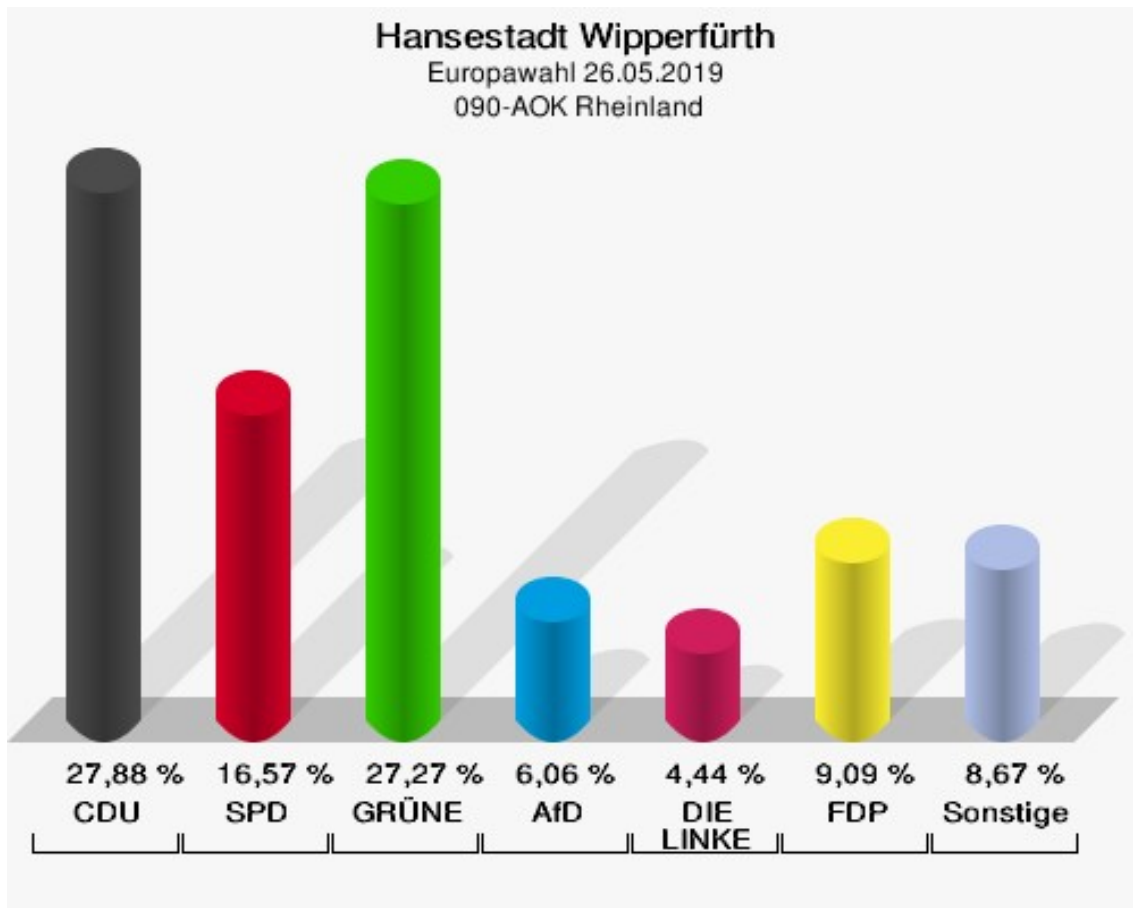

Anzahl	Prozent
NL	1	0,20 %
ÖkoLinX	0	0,00 %
Die Humanisten	3	0,61 %
PARTEI FÜR DIE TIERE	0	0,00 %
Gesundheitsforschung	1	0,20 %
Volt	2	0,40 %