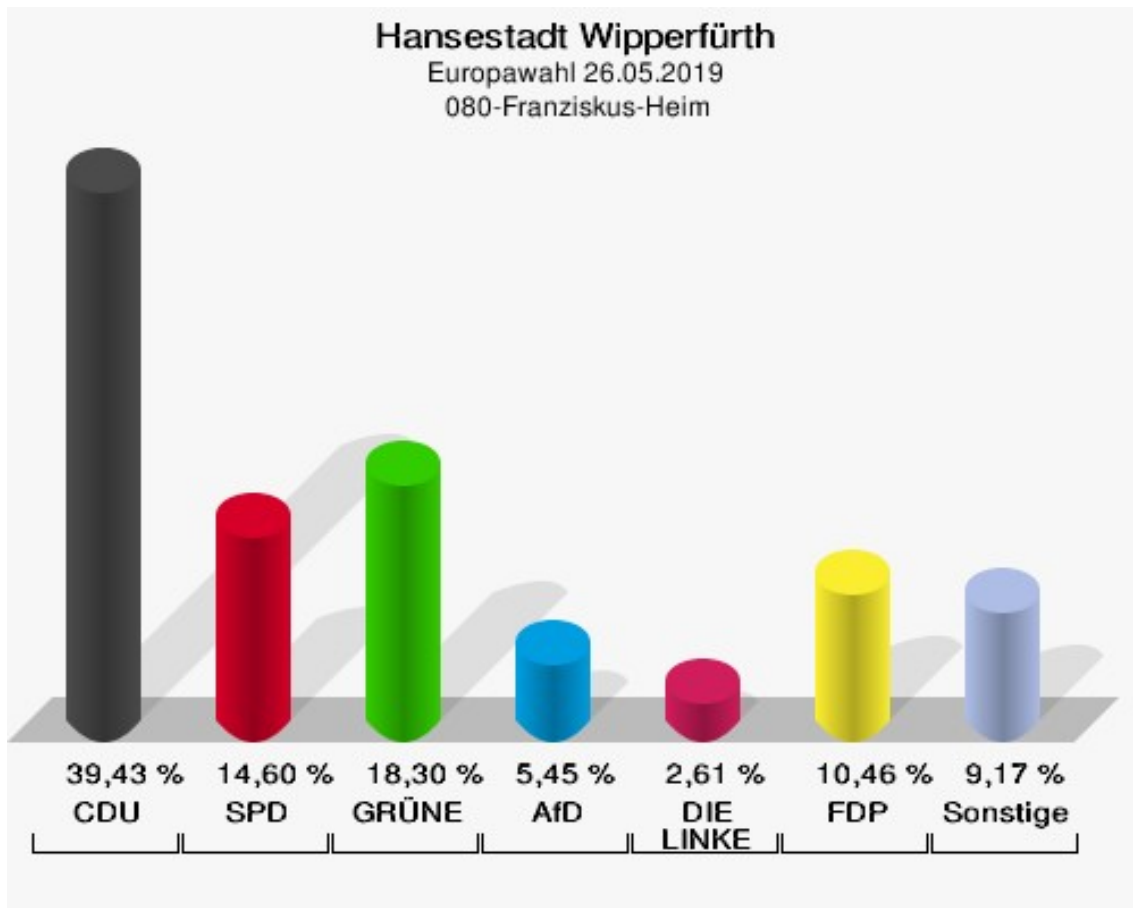

Anzahl	Prozent
NL	0	0,00 %
ÖkoLinX	0	0,00 %
Die Humanisten	0	0,00 %
PARTEI FÜR DIE TIERE	3	0,65 %
Gesundheitsforschung	0	0,00 %
Volt	4	0,87 %