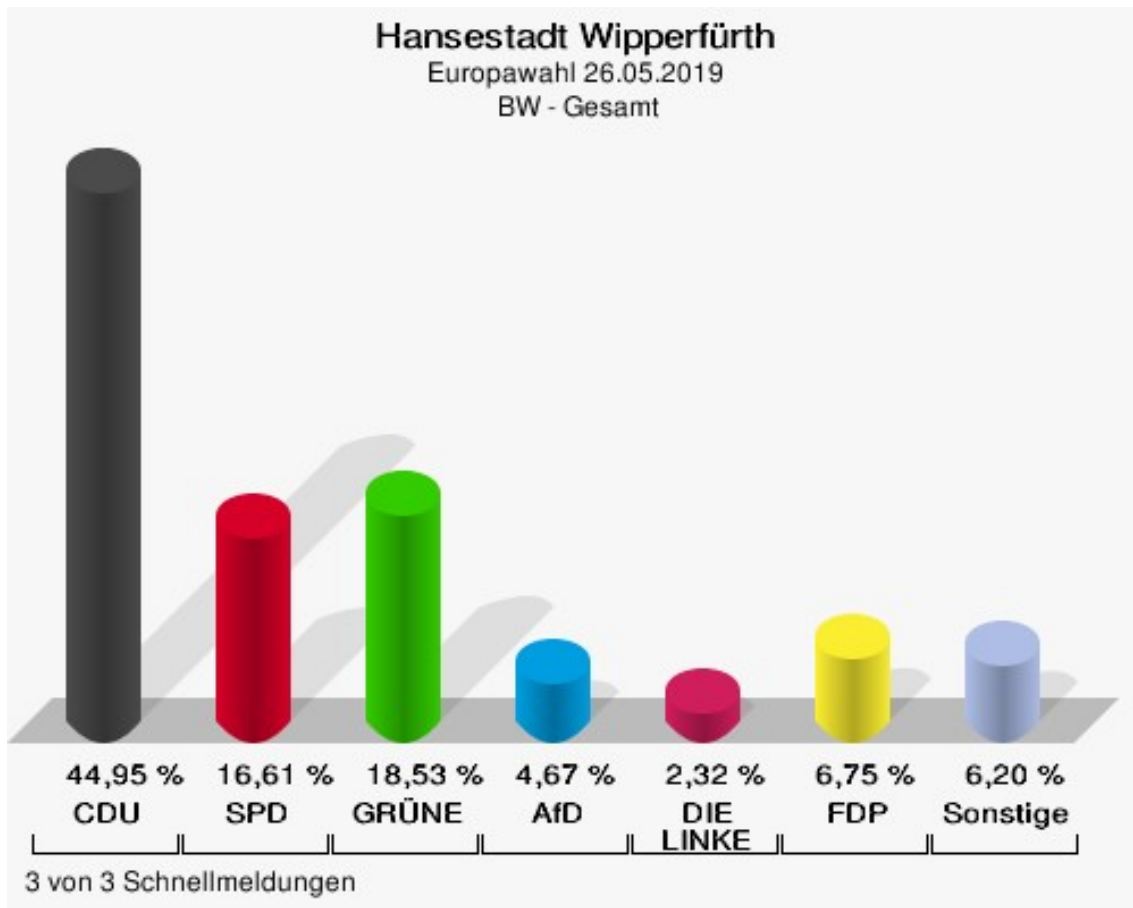

Anzahl	Prozent
ÖkoLinX	1	0,04 %
Die Humanisten	2	0,08 %
PARTEI FÜR DIE TIERE	4	0,16 %
Gesundheitsforschung	3	0,12 %
Volt	4	0,16 %