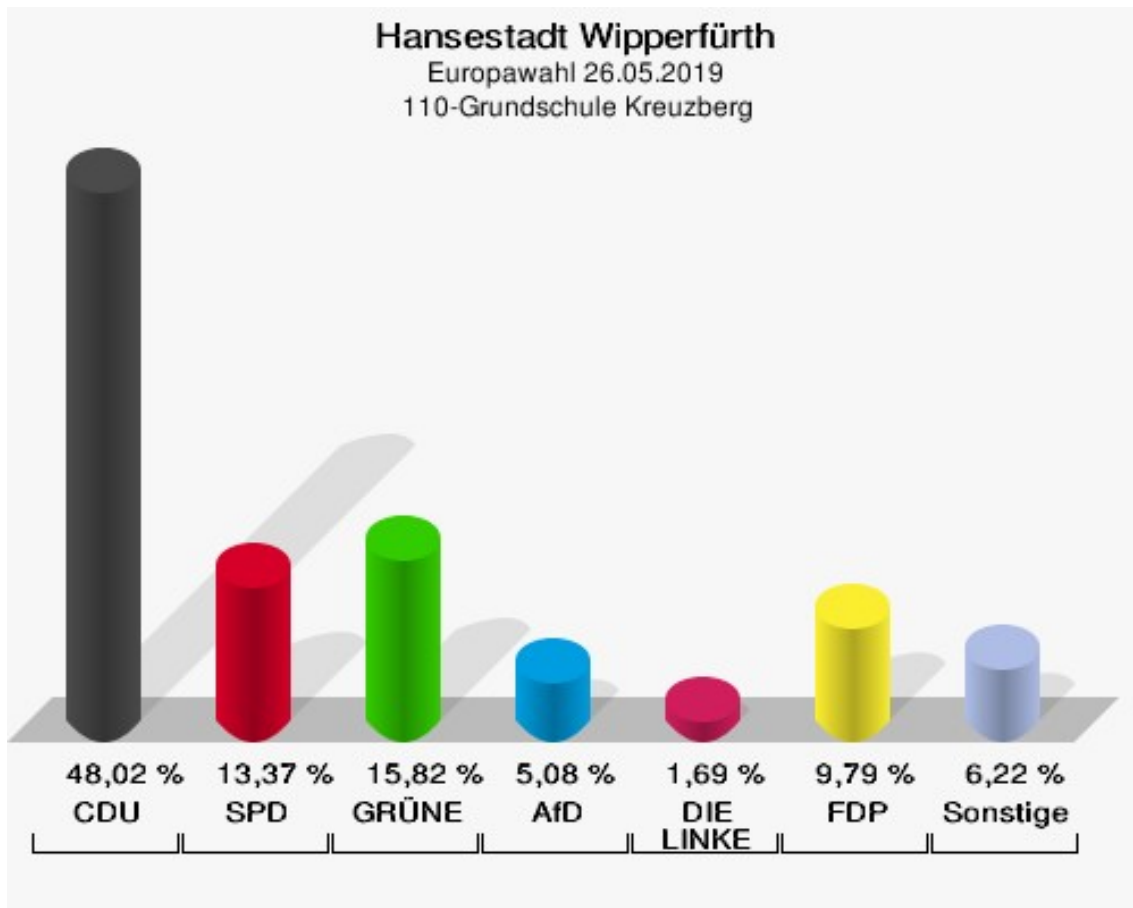

Anzahl	Prozent
NL	0	0,00 %
ÖkoLinX	0	0,00 %
Die Humanisten	0	0,00 %
PARTEI FÜR DIE TIERE	0	0,00 %
Gesundheitsforschung	1	0,19 %
Volt	2	0,38 %