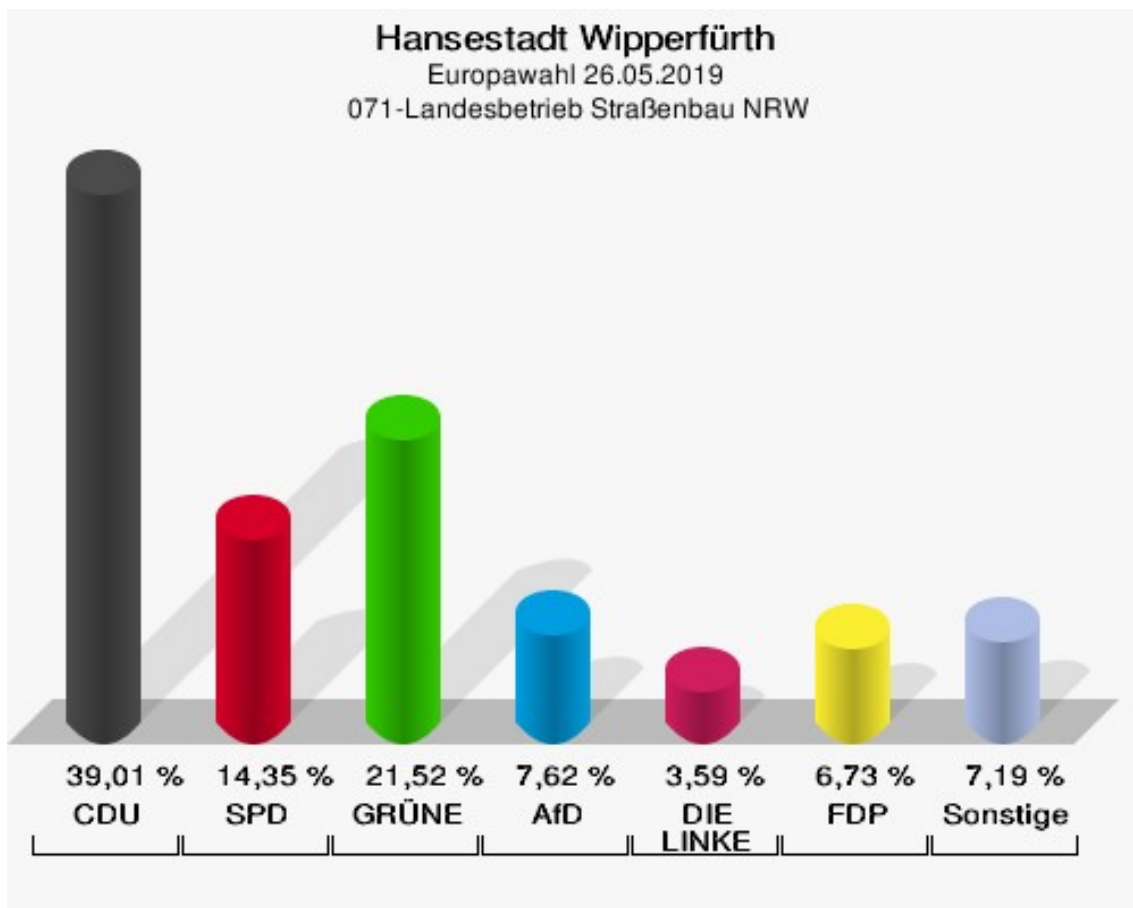

Anzahl	Prozent
NL	0	0,00 %
ÖkoLinX	0	0,00 %
Die Humanisten	0	0,00 %
PARTEI FÜR DIE TIERE	0	0,00 %
Gesundheitsforschung	0	0,00 %
Volt	0	0,00 %