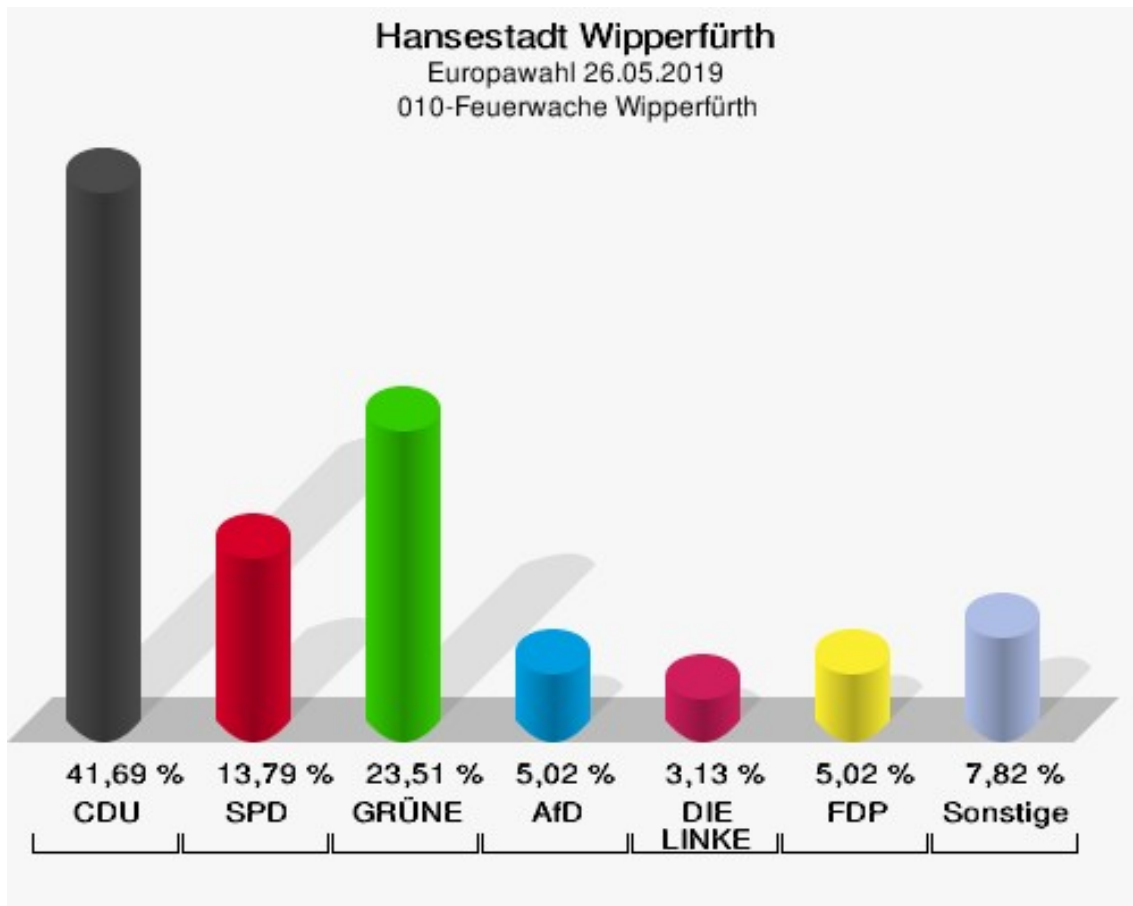

Anzahl	Prozent
MENSCHLICHE WELT	1	0,31 %
NL	0	0,00 %
ÖkoLinX	0	0,00 %
Die Humanisten	0	0,00 %
PARTEI FÜR DIE TIERE	2	0,63 %
Gesundheitsforschung	1	0,31 %
Volt	1	0,31 %